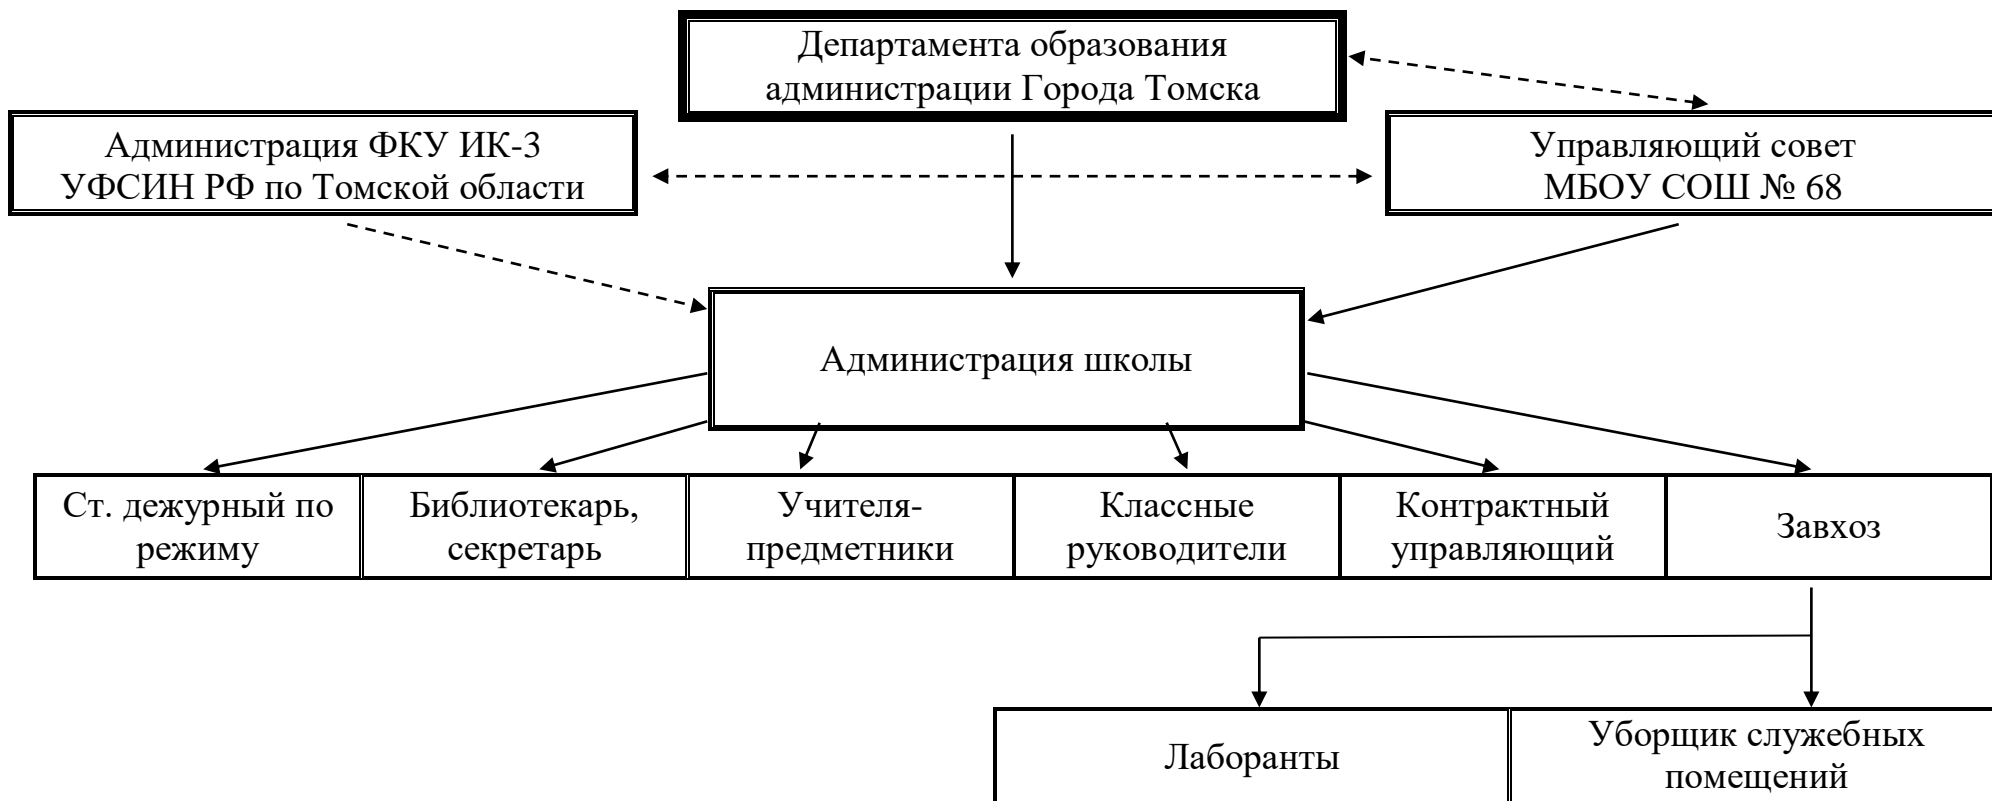

СТРУКТУРА УПРАВЛЕНИЯ
МУНИЦИПАЛЬНОГО БЮДЖЕТНОГО ОБЩЕОБРАЗОВАТЕЛЬНОГО УЧРЕЖДЕНИЯ
СРЕДНЕЙ ОБЩЕОБРАЗОВАТЕЛЬНОЙ ШКОЛЫ № 68 Г. ТОМСКА

- > Распоряжения обязательные для исполнения
- - -> Распоряжения рекомендованные для исполнения